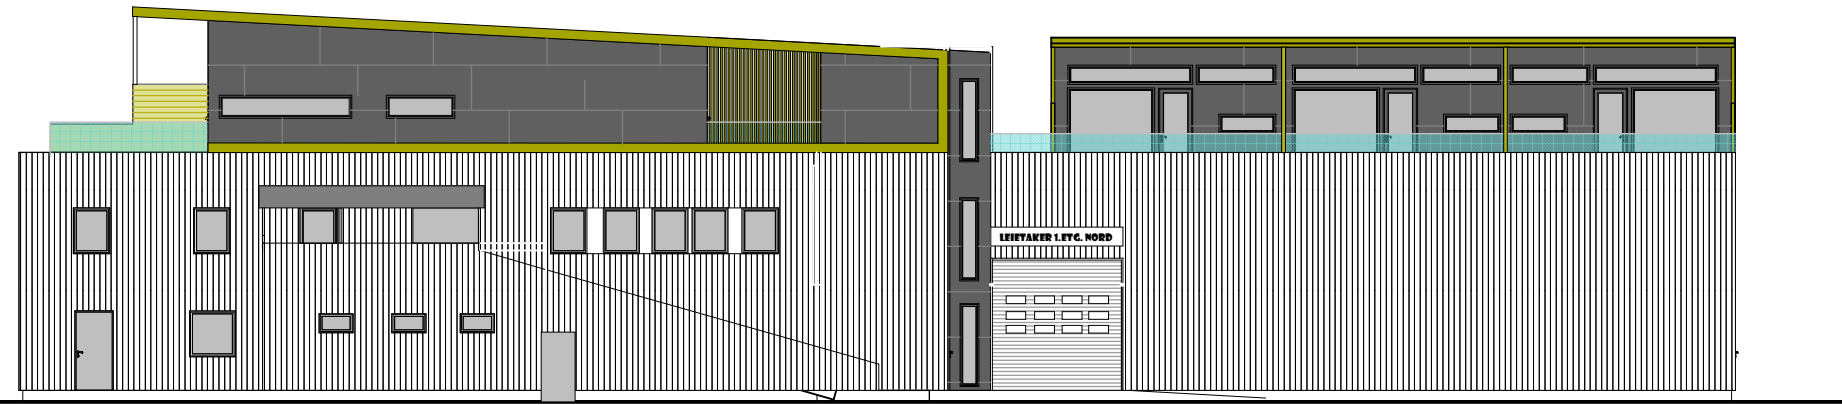

- Steni colour fasadeplate- høyglans S8000-N
- Glassrekkverk
- Brem med vedlikeholdsfri kebony kledning med innfelte downlights.
- Vinduer med alu-beslag i S8000-N.
- Plannja fasadeplate- Sinus 18, alu
- Aluminiumsbeslag mellom vinduer
- Vinduer og dører med alu-beslag

VEST

C: 9.19
Eksist. geisms

NORD

SALGSTEGNING FASADER

STRANDVEIEN 134

SALGSTEGNING

LEILIGHETSTYPE 1:50

STRANDVEIEN 134