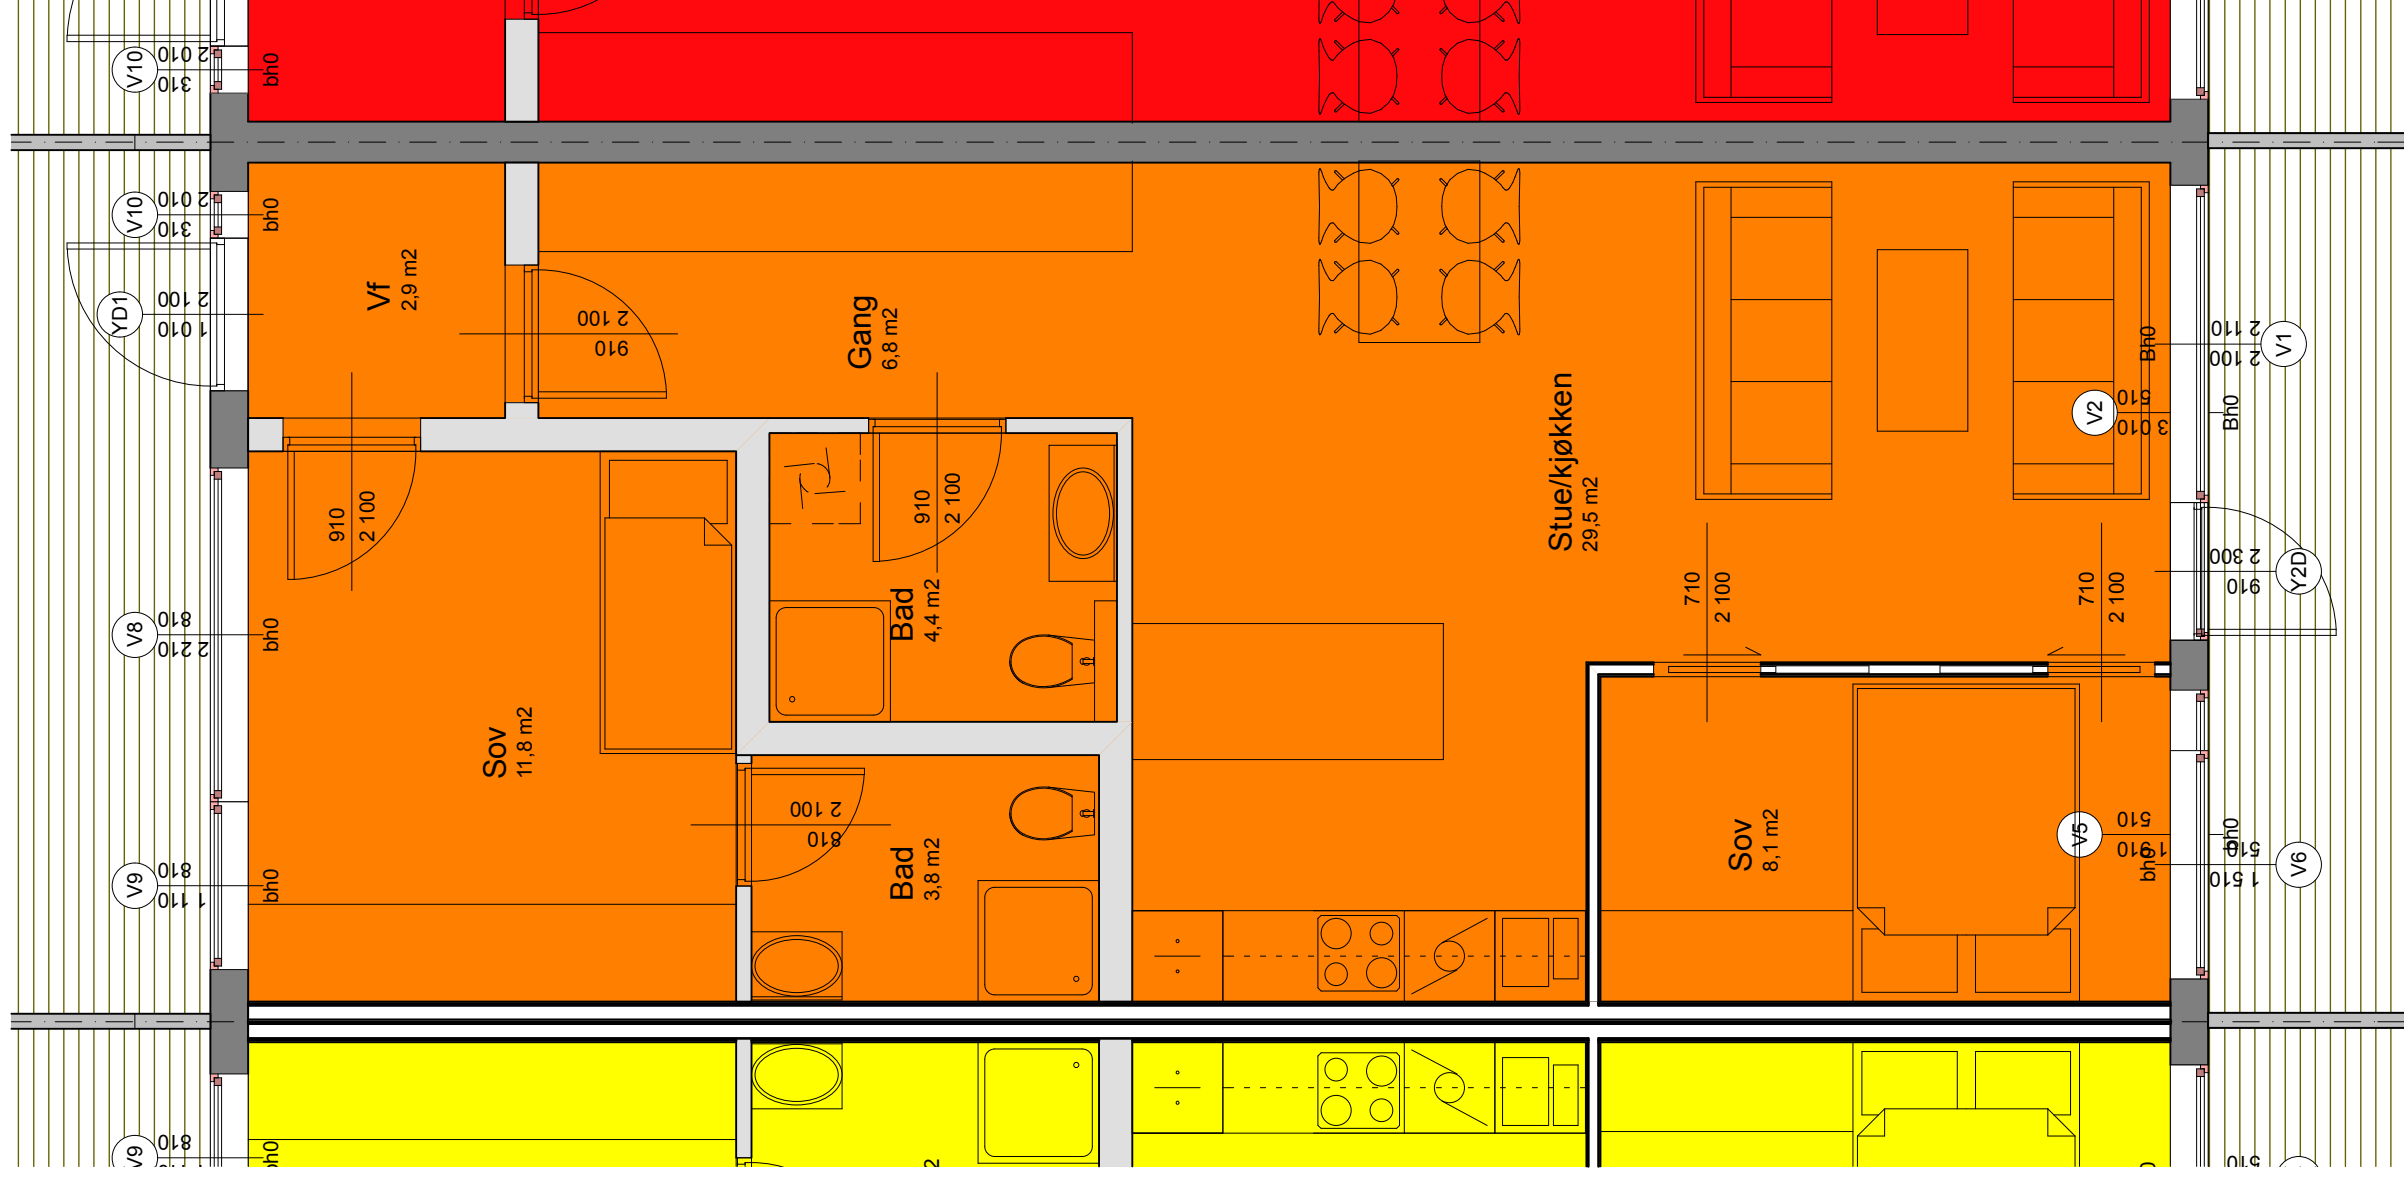

VEST

C: 9.19
Eksist. geisms

NORD

SALGSTEGNING FASADER

STRANDVEIEN 134

SALGSTEGNING

LEILIGHETSTYPE 1:50

STRANDVEIEN 134