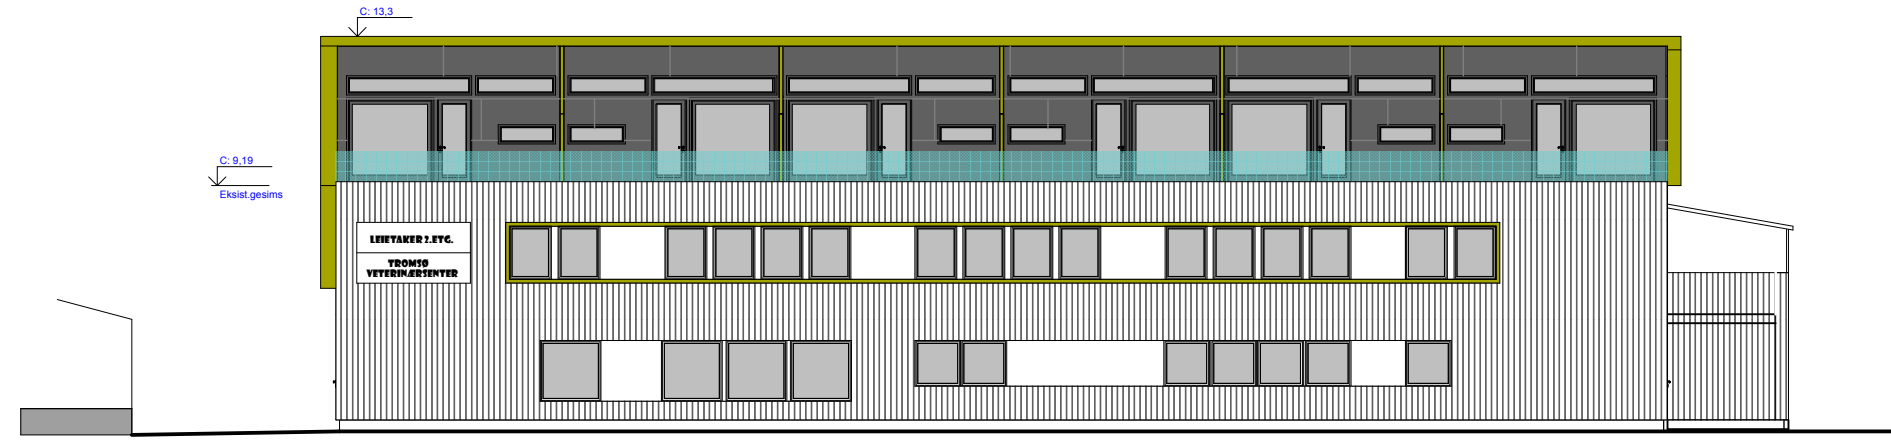

- Steni colour fasadeplate- høyglans S8000-N
- Glassrekkverk
- Brem med vedlikeholdsfri kebony kledning med innfelte downlights.
- Vinduer med alu-beslag i S8000-N.
- Plannja fasadeplate- Sinus 18, alu
- Aluminiumsbeslag mellom vinduer
- Vinduer og dører med alu-beslag

VEST

C: 9.19
Eksist. geisms

NORD

SALGSTEGNING FASADER

STRANDVEIEN 134

SALGSTEGNING

LEILIGHETSTYPE 1:50

STRANDVEIEN 134