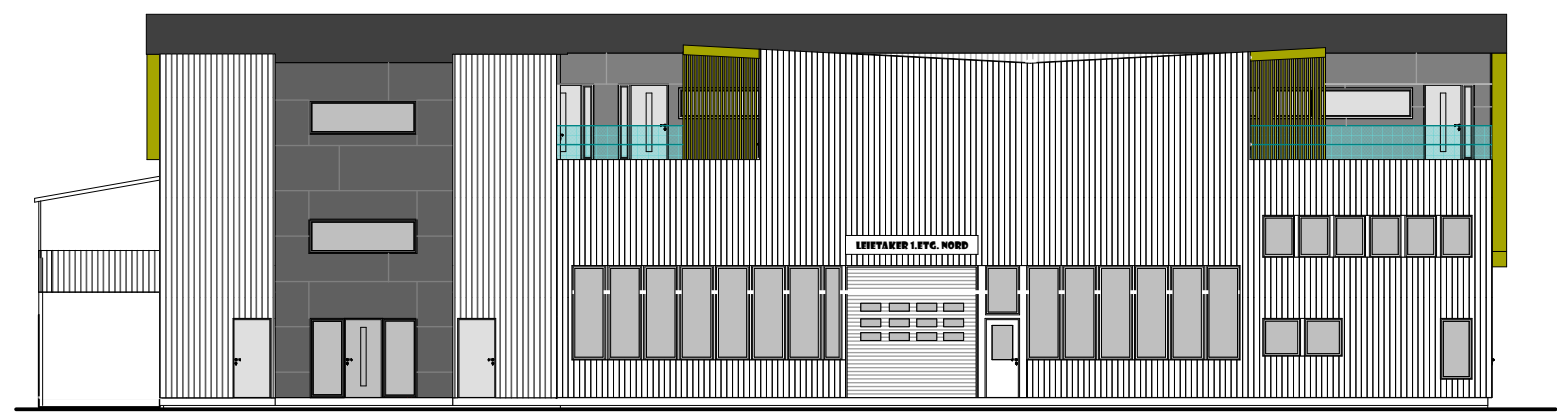

- Steni colour fasadeplate- høyglans S8000-N
- Glassrekkverk
- Brem med vedlikeholdsfri kebony kledning med innfelte downlights.
- Vinduer med alu-beslag i S8000-N.
- Plannja fasadeplate- Sinus 18, alu
- Aluminiumsbeslag mellom vinduer
- Vinduer og dører med alu-beslag

VEST

C: 9.19
Eksist. geisms

NORD

SALGSTEGNING FASADER

STRANDVEIEN 134

SALGSTEGNING

LEILIGHETSTYPE 1:50

STRANDVEIEN 134